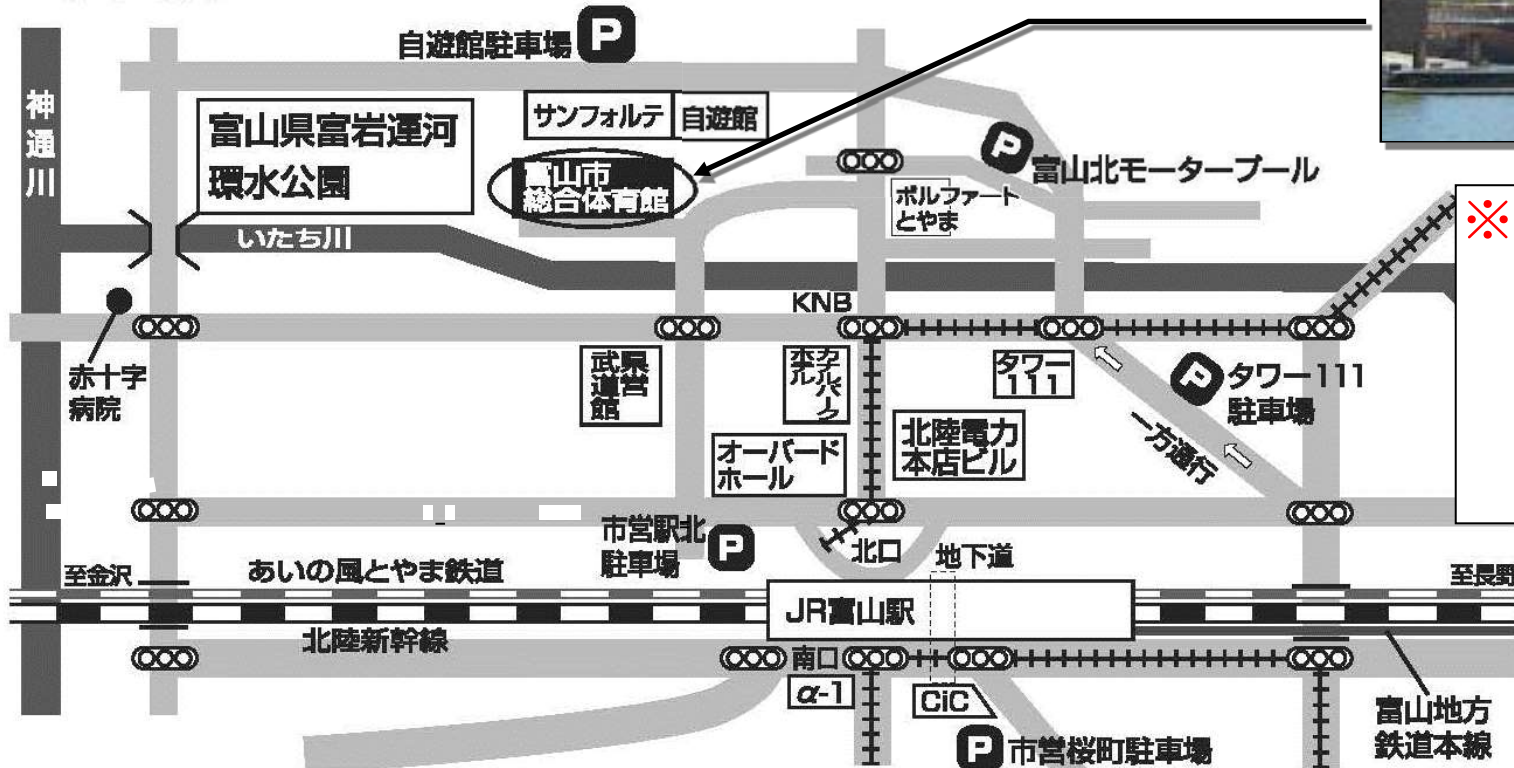

## 平成29年度富山大学入学式会場及び周辺駐車場について

会場 富山市総合体育館（富山市湊入船町12番地の1）  
（下図参照：JR富山駅北口より徒歩10分）

(アクセス)

※ 富山市総合体育館駐車場は  
利用できません。  
周辺駐車場及び道路も  
混雑が予想されます。  
ご来場の際は公共交通機関を  
ご利用願います。

[問い合わせ先]  
富山大学総務部総務課  
電話076-445-6011

# 富山市総合体育館周辺駐車場案内図

※ 富山市総合体育館駐車場は利用できません。

路上駐車は交通の妨げになりますのでお止めください。  
また、近隣施設への迷惑駐車は絶対に行わないでください。  
(毎年、迷惑駐車による苦情が寄せられています。良識ある行動を  
お願いいたします。)