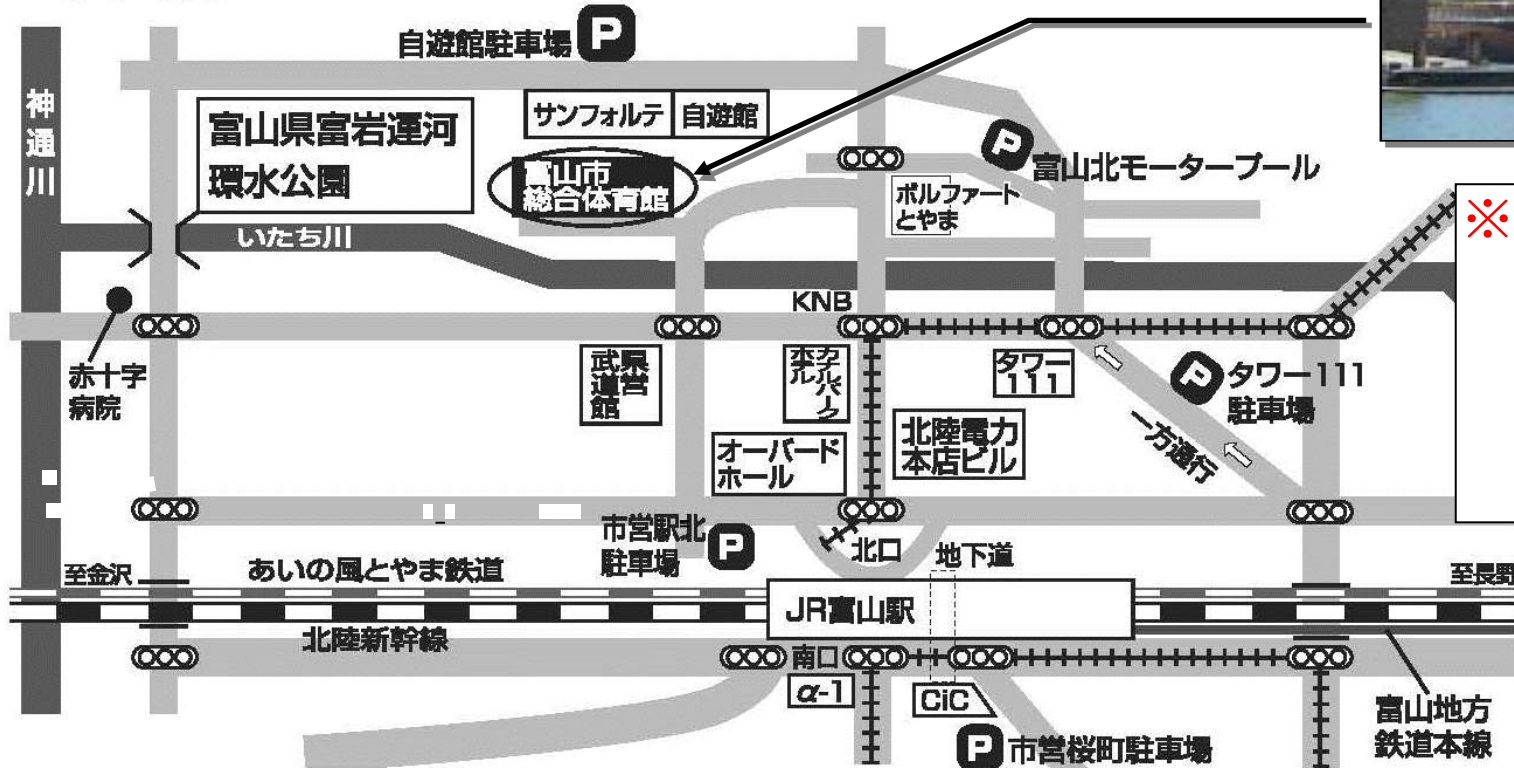

平成31年度富山大学入学式会場及び周辺駐車場について

会場 富山市総合体育館（富山市湊入船町12番地の1）
（下図参照：JR富山駅北口より徒歩10分）

（アクセス）

※ 富山市総合体育館駐車場は
利用できません。
周辺駐車場及び道路も
混雑が予想されます。
ご来場の際は公共交通機関を
ご利用願います。

[問い合わせ先]
富山大学総務部総務・広報課
電話076-445-6011

富山市総合体育館周辺駐車場案内図

※ 富山市総合体育館駐車場は利用できません。

自遊館駐車場
(約100台)

富山市
総合体育館

奥田新町

富山北モータープール
(約550台)

牛島町(西)

牛島町

タワー111パーキング
(約450台)

市営駅北駐車場
(約500台)

路上駐車は交通の妨げになりますのでお止めください。
また、近隣施設への迷惑駐車は**絶対に行わないでください**。
(毎年、迷惑駐車による苦情が寄せられています。良識ある行動を
お願いいたします。)