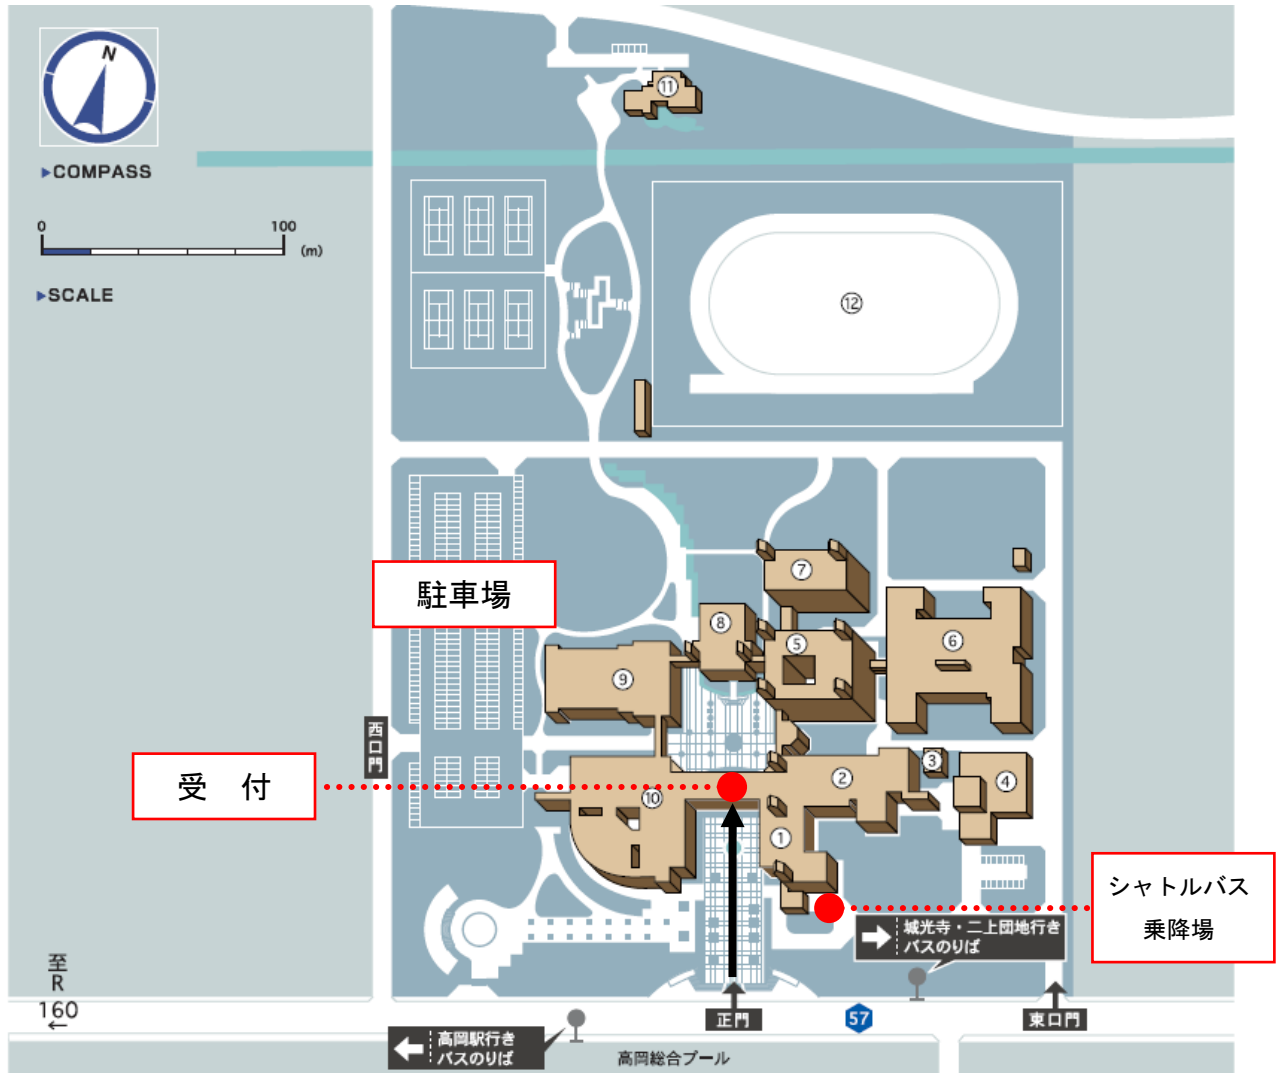

(高岡市二上町 180 番地)

- ① A棟
- ② B1棟
- ③ B2棟
- ④ エネルギー棟

- ⑤ C棟
- ⑥ D棟
- ⑦ E棟
- ⑧ F棟 (図書館)

- ⑨ G棟 (体育館)
- ⑩ H棟
- ⑪ 洗心苑
- ⑫ 多目的グラウンド

受験者控室及び付添者控室は設置しません。