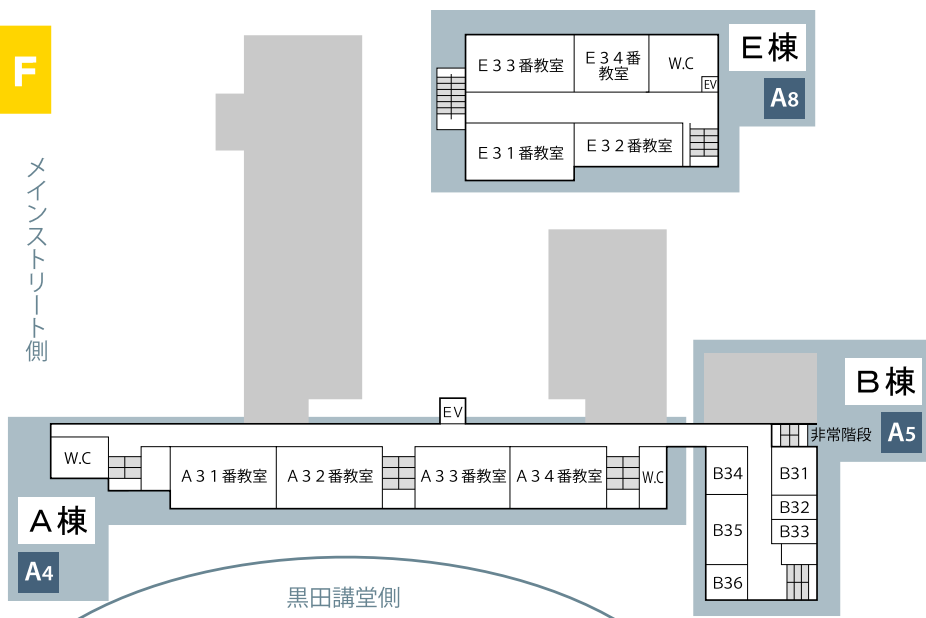

# 共通教育棟

教室番号の例示

C 1 3 = C棟 1階 3番教室

共通教育棟・各

平日 8:00~18:00

なお、休日や休  
開錠時間が

## ラーニング・コモンズ (1階)

収容人数50名  
授業に支障のない限り、学生が自由に使用することのできる共有学修スペースです。可動性の高いテーブル付チェア、可動式プロジェクタ等があります。

## D11番教室 (1階)

収容人数196名  
双方向遠隔システムを設置している教室です。他キャンパスの授業をライブ配信により受講できます。また、テーブルごとにマイクを設置しており、学生が他キャンパス(杉谷, 高岡)に向けて発信することもできます。

## 3F

メインストリート側

出欠カー

C棟及びD棟の教室には、  
しており、学生証をかざす  
出席情報が登録されます。