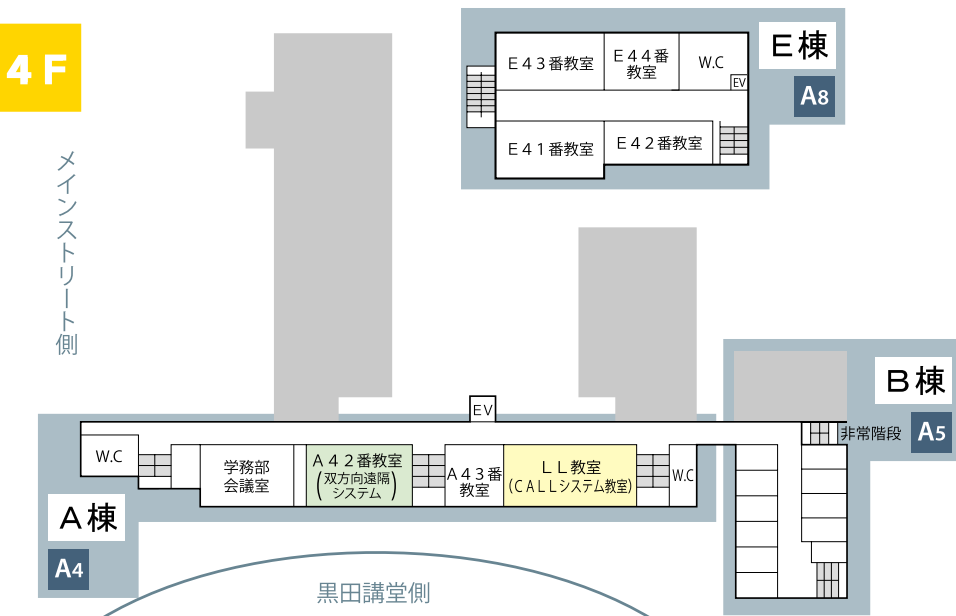

出欠カードリーダー

出欠カードリーダーを設置
だけで出欠管理システムに