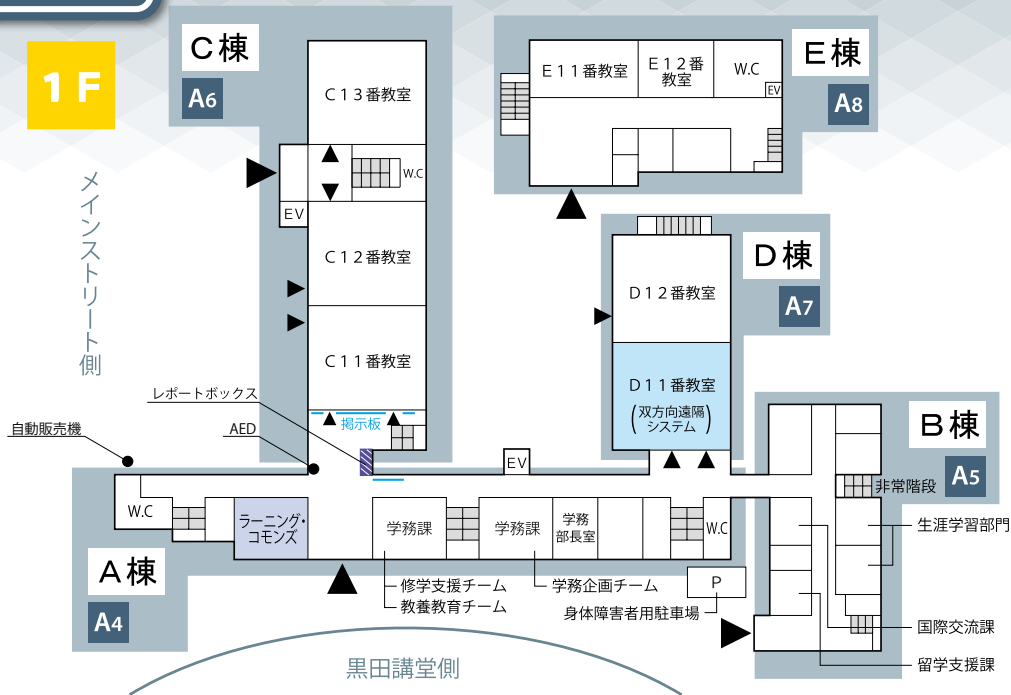

# 共通教育棟

教室番号の例示

C 1 3 = C棟 1階 3番教室

共通教育棟・各

平日 8:00~18:00

なお、休日や休  
開錠時間が

## ラーニング・コモンズ (1階)

収容人数50名  
授業に支障のない限り、学生が自由に使用することのできる共有学修スペースです。可動性の高いテーブル付チェア、可動式プロジェクタ等があります。

## D11番教室 (1階)

収容人数196名  
双方向遠隔システムを設置している教室です。他キャンパスの授業をライブ配信により受講できます。また、テーブルごとにマイクを設置しており、学生が他キャンパス(杉谷, 高岡)に向けて発信することもできます。

## 3F

メインストリート側

出欠カー

C棟及びD棟の教室には、  
しており、学生証をかざす  
出席情報が登録されます。