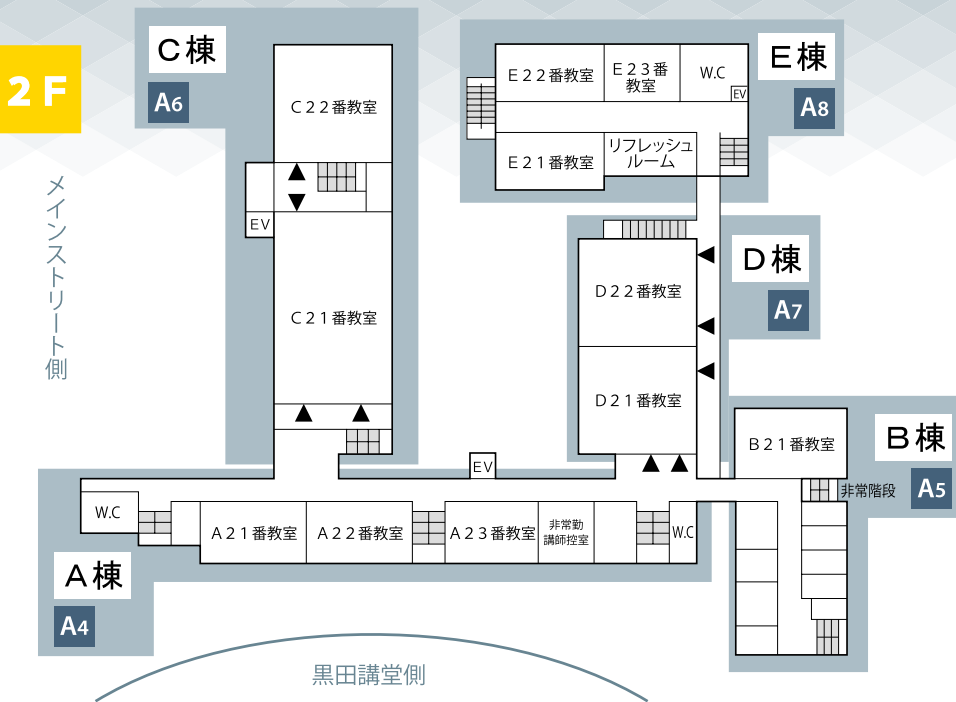

## D11番教室 (1階)

収容人数196名  
双方向遠隔システムを設置している教室です。他キャンパスの授業をライブ配信により受講できます。また、テーブルごとにマイクを設置しており、学生が他キャンパス(杉谷, 高岡)に向けて発信することもできます。

## 3F

メインストリート側

出欠カー

C棟及びD棟の教室には、  
しており、学生証をかざす  
出席情報が登録されます。

## 各教室開錠時間

8:30 (一部を除く)

授業期間中等は、  
異なります。

### A 4 2 番教室 (4 階)

収容人数 75 名  
双方向遠隔システムを設置している教室です。また、可動性の高いテーブルとチェアを設置しており、グループワークにも講義形式にも利用できる多目的教室です。