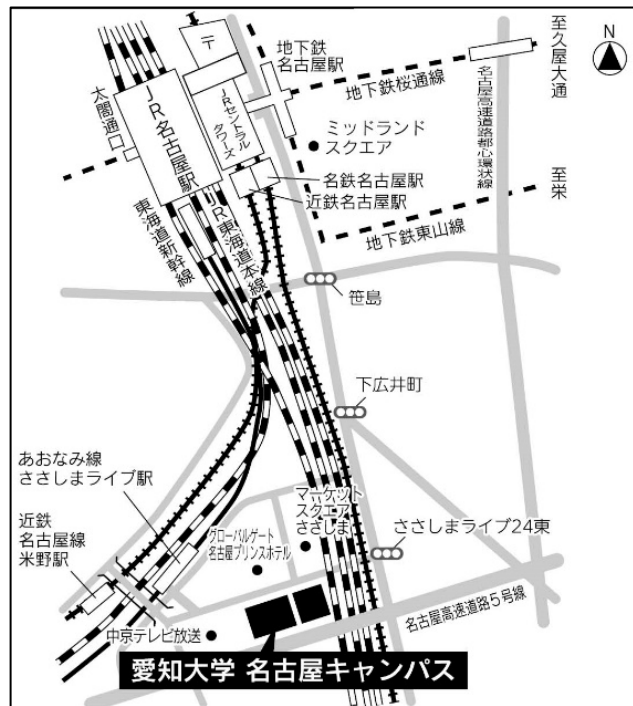

名古屋試験場

愛知大学 名古屋キャンパス

〒453-8777 名古屋市中村区平池町4-60-6

あおなみ線「ささしまライブ」駅下車徒歩2分

対象学部

- ・ 経済学部
- ・ 理学部
- ・ 工学部
- ・ 都市デザイン学部
(地球システム科学科・材料デザイン工学科)

注意事項

- ・ 受験者控室及び付添者控室は設置しません。
- ・ 試験場内の下見はできません。