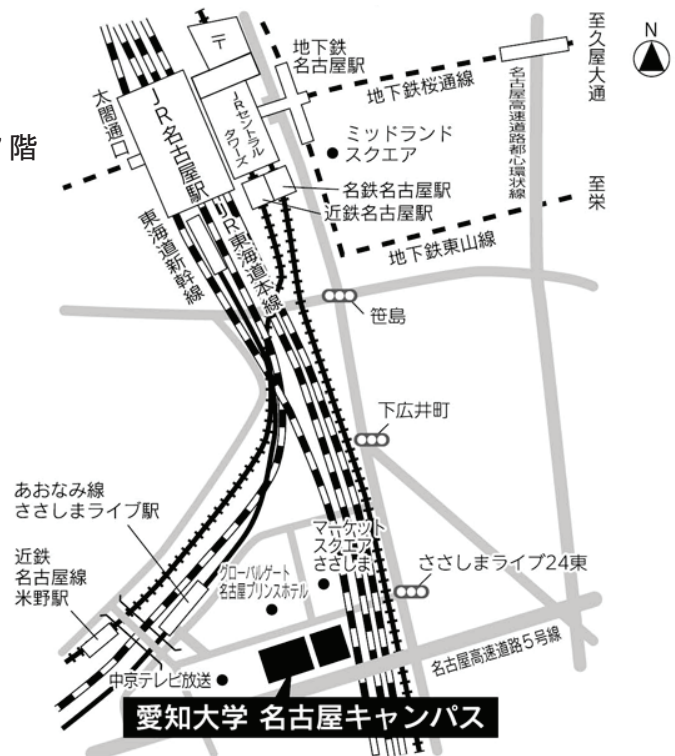

名古屋試験場

愛知大学 名古屋キャンパス **経済学部、理学部、工学部及び都市デザイン学部対象**

〒453-8777 名古屋市中村区平池町4-60-6
あおなみ線「ささしまライブ」駅下車
徒歩2分（歩行者デッキ直通）

受付 経済学部 10階
理学部・工学部・都市デザイン学部 7階

注意事項

- ・ 受験者控室及び付添者控室は設置しません。
- ・ 試験場内の下見はできません。

関東（大宮）試験場案内

河合塾 大宮校 **工学部及び都市デザイン学部対象**

〒330-0846 さいたま市大宮区大門町3-67-2
JR大宮駅「大宮駅東口」から徒歩7分

受付 1階

注意事項

- ・ 受験者控室及び付添者控室は設置しません。
- ・ 試験場内の下見はできません。

学外試験場における新型コロナウイルス感染症対策に伴う要請事項

- ・ 不織布マスク（無地・淡色推奨）を着用してください。
- ・ 学外試験場においては、無症状の濃厚接触者は受験できません。