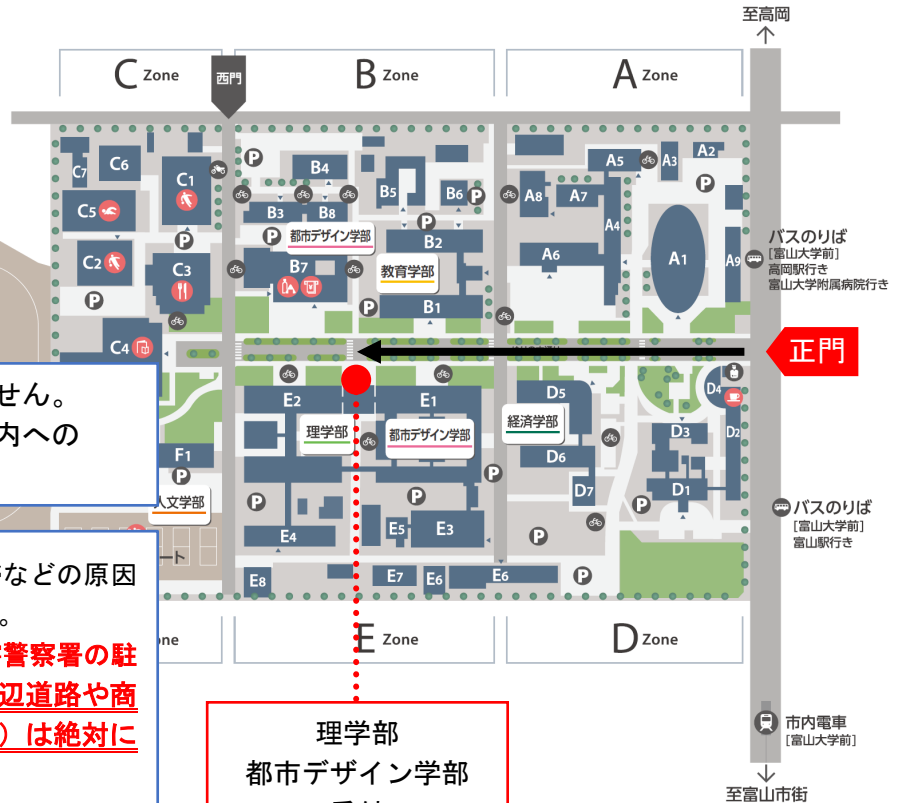

(富山市五福 3190)

## 五福キャンパス

- ・ 受験者控室及び付添者控室は設置しません。
- ・ 自動車、バイク及び自転車での大学構内への乗り入れを禁止します。

試験場への自家用車による送迎は、交通渋滞などの原因となる場合がありますので、避けてください。

**試験当日は、本学関係者による巡回及び管轄警察署の駐車違反取り締まりを行いますので、試験場周辺道路や商業施設駐車場での駐停車（乗降のみも含む）は絶対に行わないでください。**

理学部  
都市デザイン学部  
受付