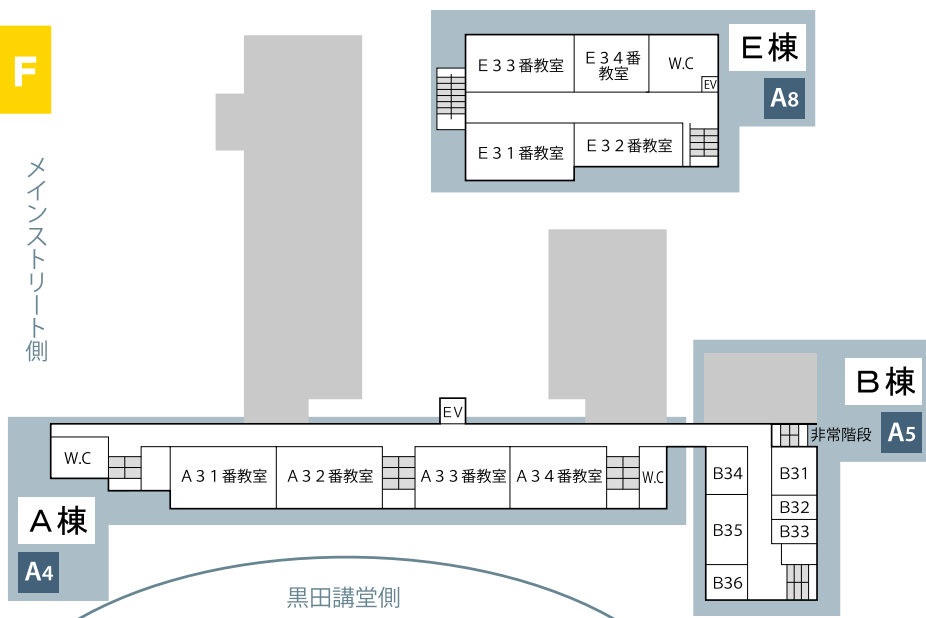

# 共通教育棟

教室番号の例示

C 1 3 = C棟 1階 3番教室

共通教育棟・各

平日 8:00~18:00

なお、休日や休  
開錠時間が

## ラーニング・コモンズ (1階)

収容人数50名  
授業に支障のない限り、学生が自由に使用することのできる共有学修スペースです。可動性の高いテーブル付チェア、可動式プロジェクタ等があります。

## D11番教室 (1階)

収容人数60名  
双方向遠隔システムを設置している教室です。他キャンパスの授業をライブ配信により受講できます。また、テーブルごとにマイクを設置しており、学生が他キャンパス(杉谷, 高岡)に向けて発信することもできます。

## 3F

メインストリート側

出欠カー

C棟及びD棟の教室には、  
しており、学生証をかざす  
出席情報が登録されます。