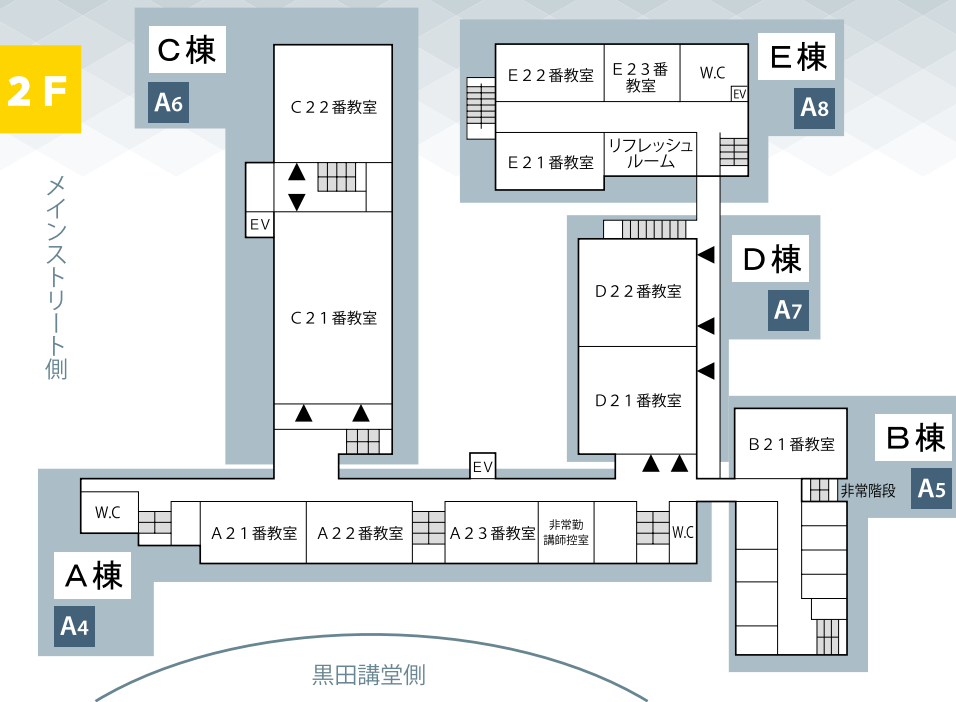

## D11番教室 (1階)

収容人数60名  
双方向遠隔システムを設置している教室です。他キャンパスの授業をライブ配信により受講できます。また、テーブルごとにマイクを設置しており、学生が他キャンパス(杉谷, 高岡)に向けて発信することもできます。

## 3F

メインストリート側

出欠カー

C棟及びD棟の教室には、  
しており、学生証をかざす  
出席情報が登録されます。

## 各教室開錠時間

8:30 (一部を除く)

授業期間中等は、  
異なります。

### A 4 2 番教室 (4 階)

収容人数60名  
双方向遠隔システムを設置している教室です。また、可動性の高いテーブルとチェアを設置しており、グループワークにも講義形式にも利用できる多目的教室です。