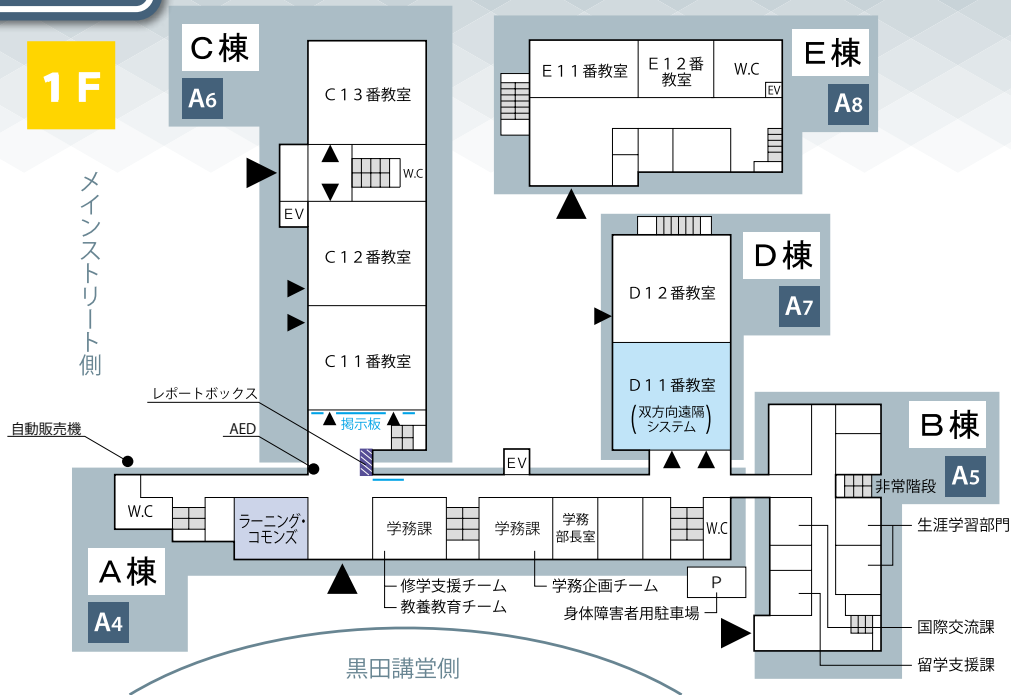

# 共通教育棟

教室番号の例示

C 1 3 = C棟 1階 3番教室

共通教育棟・各

平日 8:00~18:00

なお、休日や休  
開錠時間が

## ラーニング・コモンズ (1階)

収容人数50名  
授業に支障のない限り、学生が自由に使用することのできる共有学修スペースです。可動性の高いテーブル付チェア、可動式プロジェクタ等があります。

## D11番教室 (1階)

収容人数60名  
双方向遠隔システムを設置している教室です。他キャンパスの授業をライブ配信により受講できます。また、テーブルごとにマイクを設置しており、学生が他キャンパス(杉谷, 高岡)に向けて発信することもできます。

## 3F

メインストリート側

出欠カー

C棟及びD棟の教室には、  
しており、学生証をかざす  
出席情報が登録されます。