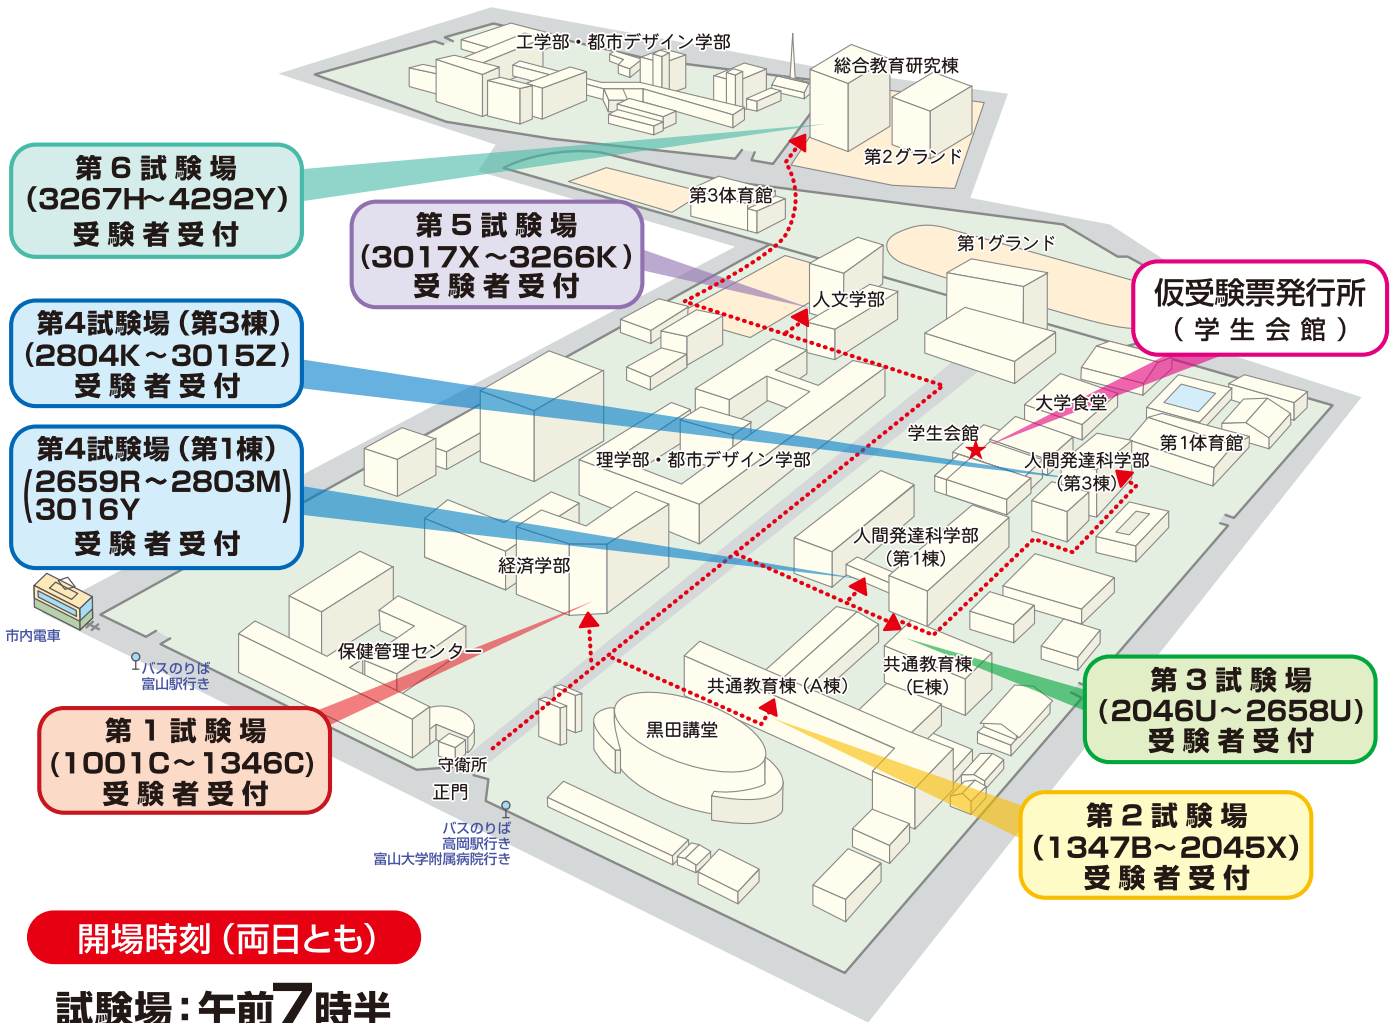

# 令和3年度大学入学共通テスト 富山大学五福キャンパス試験場案内図

## 試験場コード 114201 受験番号表

試験場	受験番号	使用校舎
第1試験場	1001C ~ 1346C	経済学部
第2試験場	1347B ~ 2045X	共通教育棟
第3試験場	2046U ~ 2658U	共通教育棟
第4試験場	2659R ~ 2803M 3016Y	人間発達科学部 (第1棟)
	2804K ~ 3015Z	人間発達科学部 (第3棟)
第5試験場	3017X ~ 3266K	人文学部
第6試験場	3267H ~ 4292Y	総合教育研究棟

### 注意事項

- 受験票及び写真票は、必ず持参してください。  
試験当日、受験票、写真票を紛失、又は忘れた場合には仮受験票発行所に申し出てください。
- 受験者は、各自が受験する教科・科目の「受験者入室」時刻までに、指定された試験場の試験室に到着してください。  
試験室の位置は、各試験場建物の入口に掲示します。  
なお、指定された試験場以外では、受験できません。
- 試験場の下見は建物入口までです。建物内には入れません。
- 受験しない教科・科目の試験時間中は、試験室には入室できません。
- 自動車、バイク等での試験場構内への入構を禁止します。
- 受験者控室及び付添者控室は設置しません。

**開場時刻 (両日とも)**

**試験場: 午前7時半**